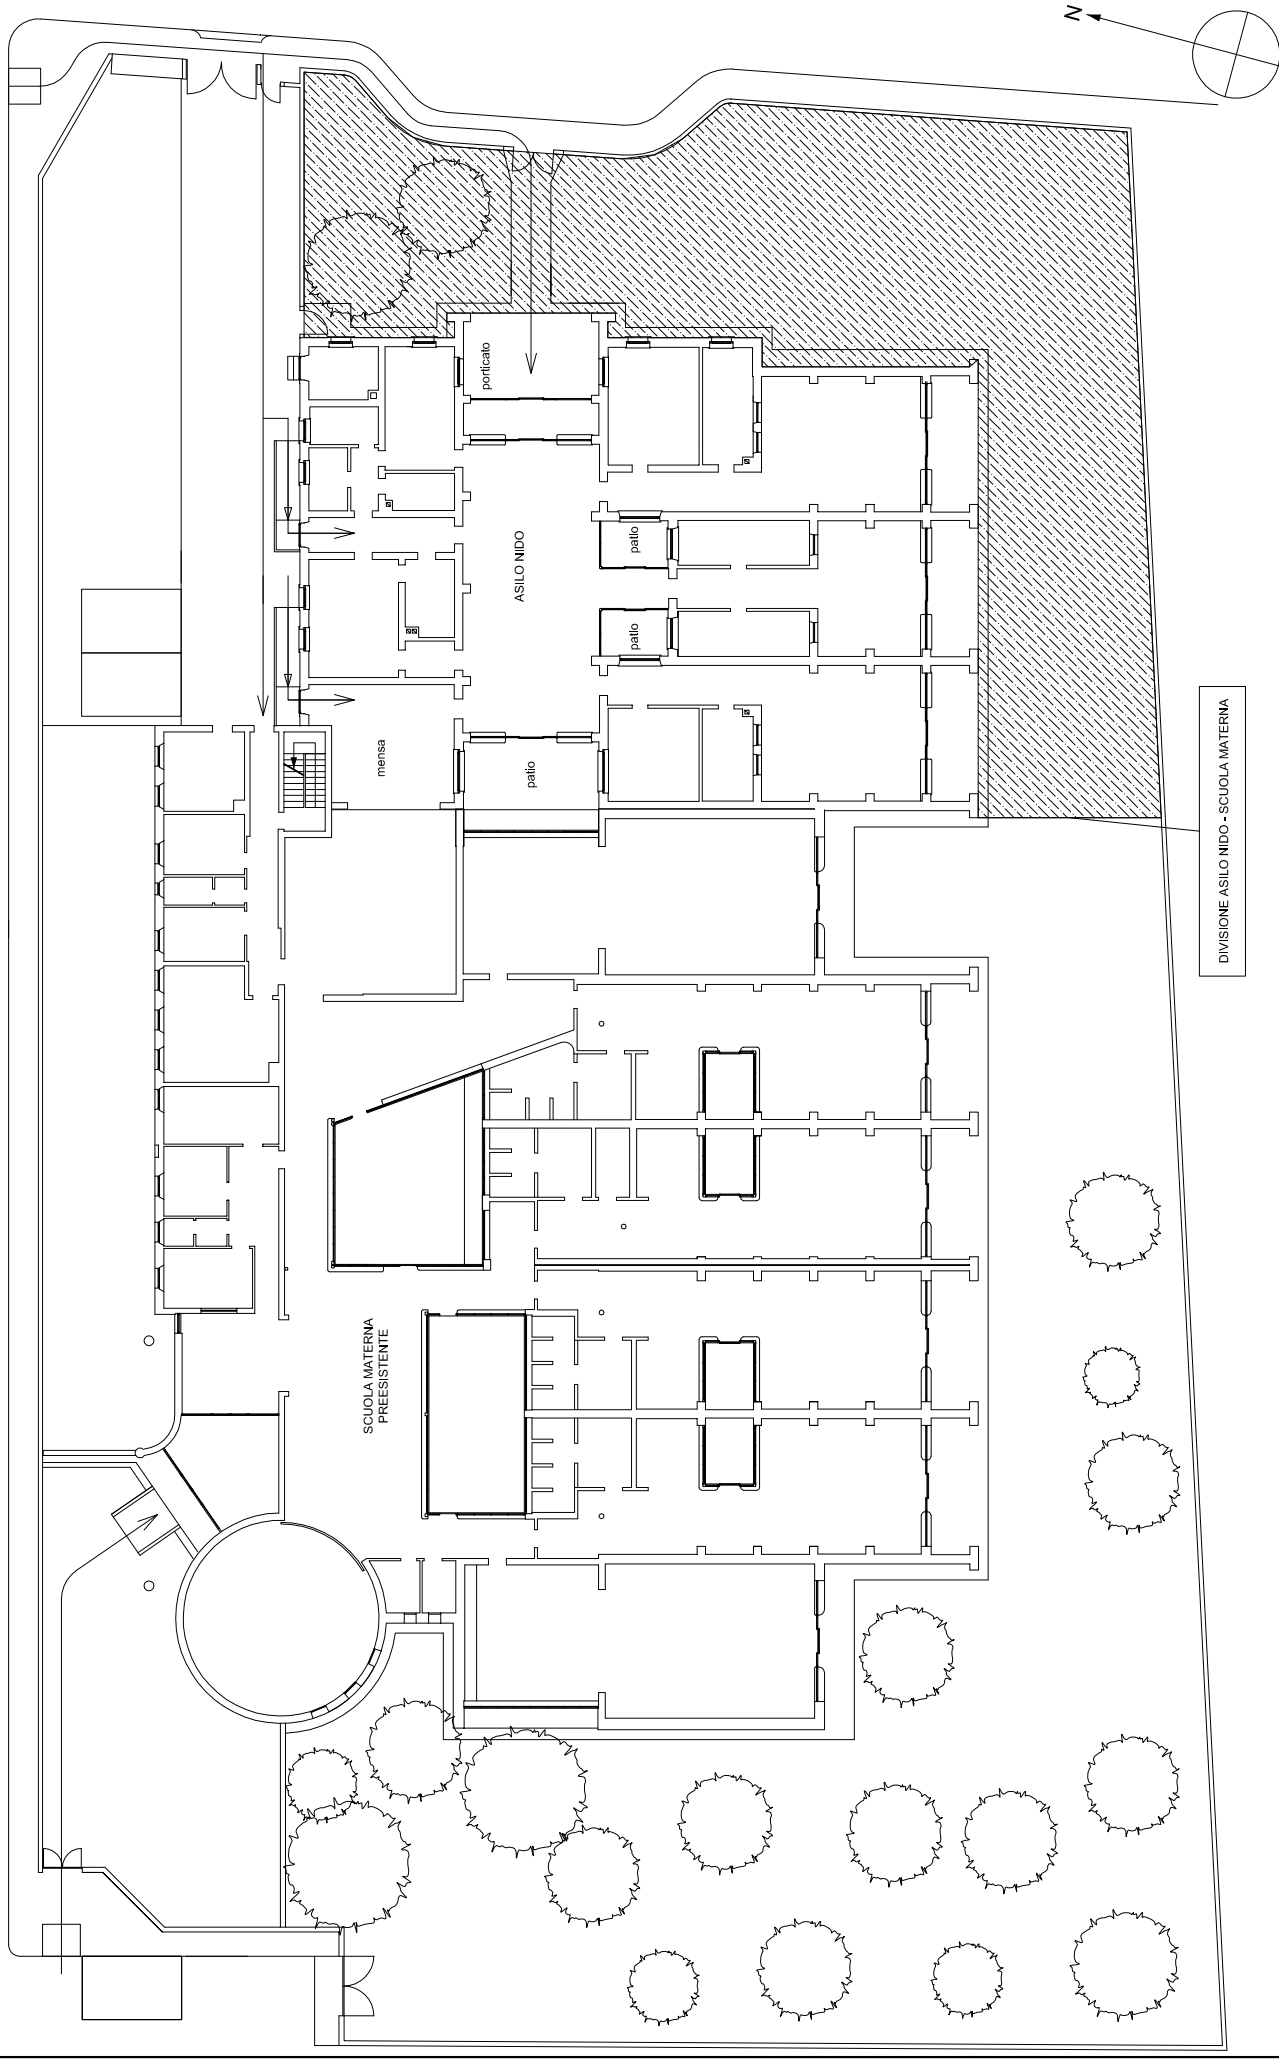

CITTA' DI LIGNANO SABBIAADORO

PROVINCIA DI UDINE
REGIONE AUTONOMA FRIULI VENEZIA GIULIA

ASILO NIDO
VIA SAN GIULIANO

PLANIMETRIA

IL COLLABORATORE

IL PROGETTISTA
Ufficio Progetti LL.PP.

TAVOLA N°

1

SCALA 1 : 250

DATA

DIVISIONE ASILO NIDO - SCUOLA MATERNA